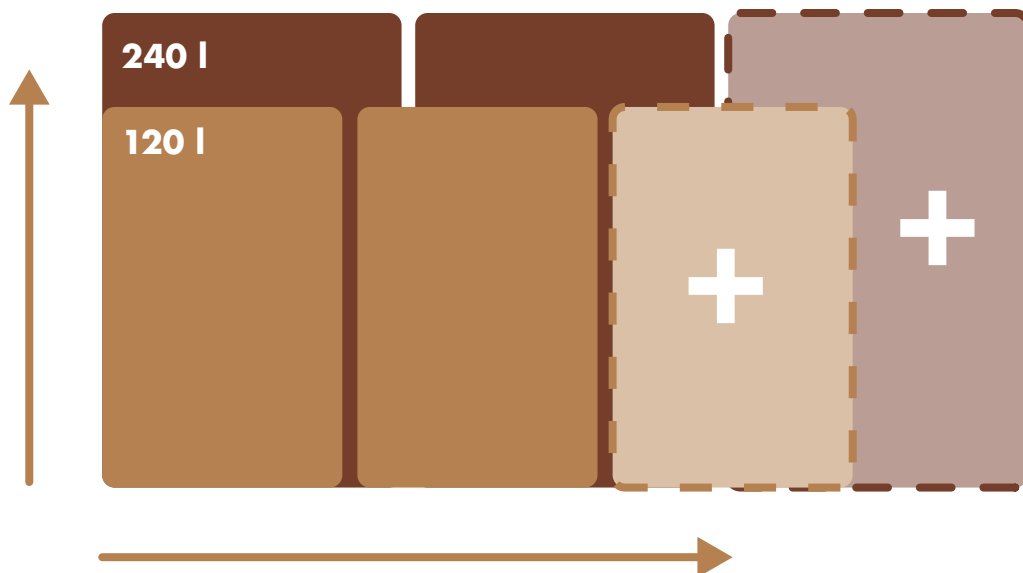

Stattdessen bieten Sie Ihren Besuchern einen **Blickfang**. Nicht nur Ihre Augen, auch Ihre Nase freut sich über die Einhausung der Mülltonnen. Denn der Geruch kommt kaum nach draußen.

Wird die Box noch dazu **bepflanzt**, lockert das auf und gibt der Box einen grünen Anstrich – eine ideale Ergänzung zum Trendmaterial Cortenstahl. Auf einer praktischen Schienenführung können die **Türen der Einhausung leicht bedient** und die Mülltonnen praktisch ein- und ausgefahren werden.

**Einladend.**

**Flexibel.**

**Sie möchten zwei, drei oder mehrere Mülltonnen einfassen?**

Entscheiden Sie ganz individuell, für wie viele Tonnen das Design Stück gebaut werden soll. Da es sich um eine Spezialanfertigung handelt, können wir die Einhausung in Ihrer gewünschten Größe anfertigen. Dabei berücksichtigen wir Ihre Tonnengröße (120 L oder 240 L) und die Anzahl.